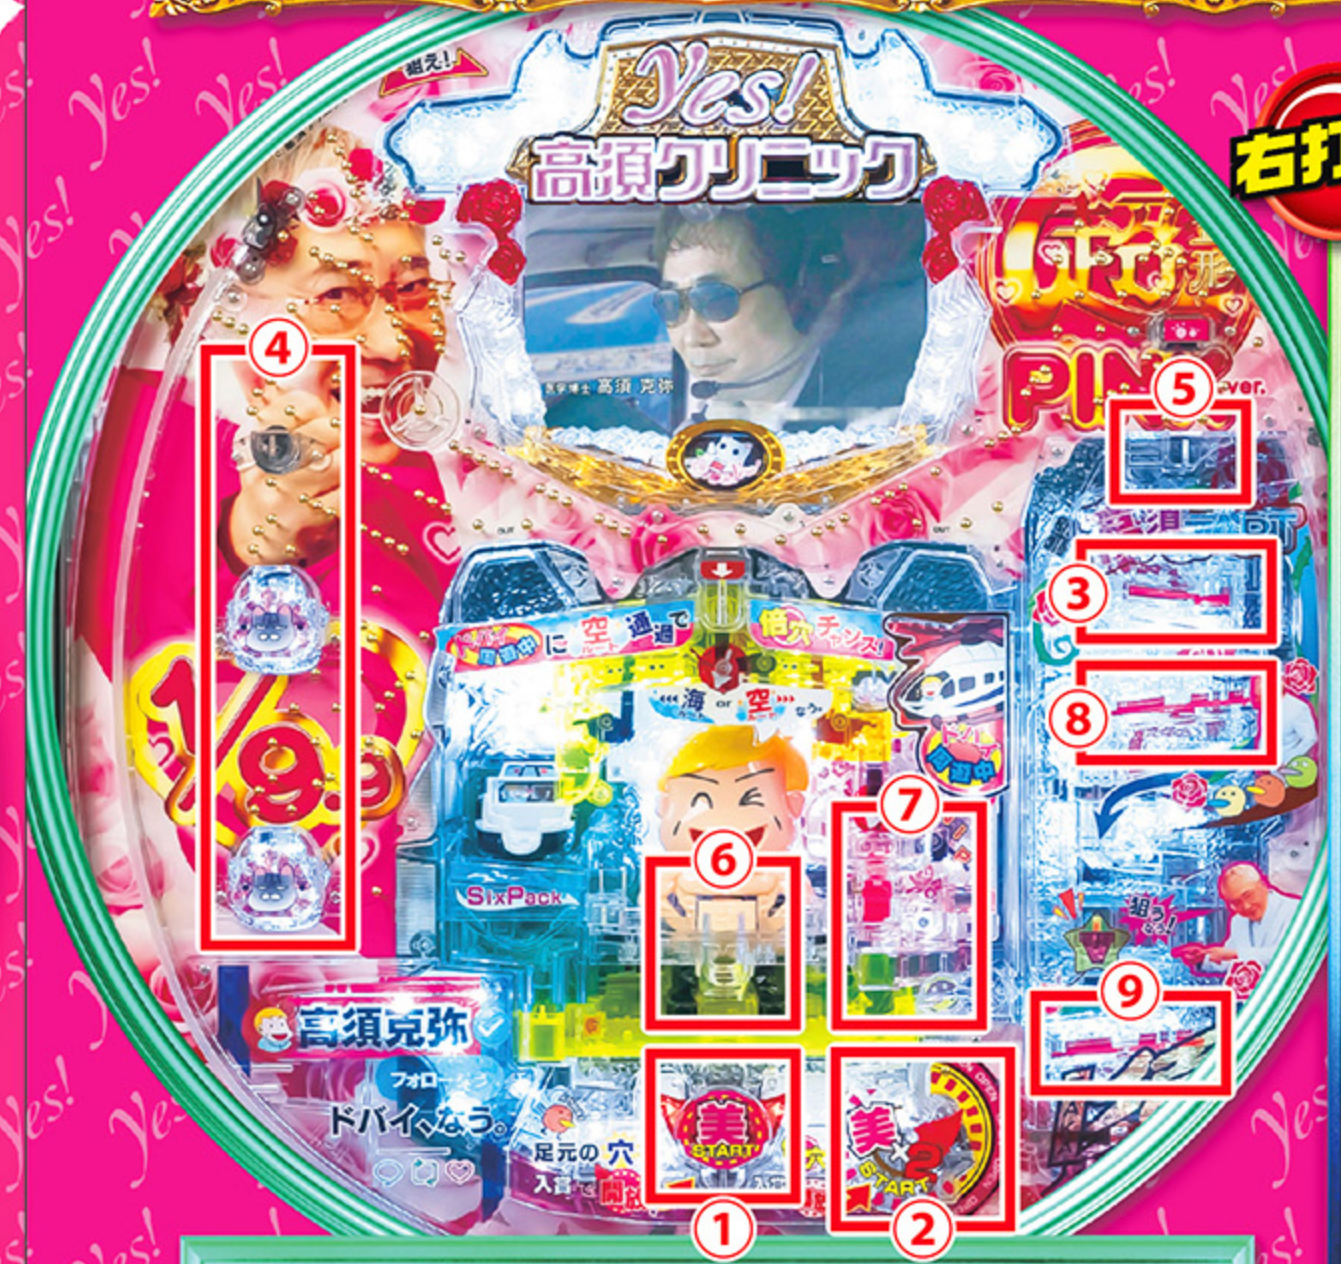

超整形
新スペック
1/9.9
100%突入

超整形
PINK ver.

©高須クリニック

コンプリート機能搭載機

1日に払出が出来る上限に達した場合、遊技が終了(停止)します。その場合、事前に遊技機から報知されます。

! 無断転載等は固く禁じます。著作権法に基づく処罰の対象になる場合があります。

Yes!高須クリニック~超整形PINK~

大当たり確率 1/9.9	TAKA須RUSH突入率 100%	賞球数 1&3&4&8	大当たり振り分け 特図1 9R 100%
右打ち中の大当たり確率 1/2.17	TAKA須RUSH継続率 約92%	大当たり出玉 9R 414個 3R 126個	特図2 9R 10% 3R 90%

※V入賞が条件 ※時短3回転+残保留1個の継続率 ※大入賞口の払い出し

- | | |
|---------------|--------------------------|
| ①美START 1個 | ⑥美穴 3個 |
| ②美x2START 1個 | ⑦倍穴 4個 |
| ③右START 1個 | ⑧上アタッカー 3個
(最大10カウント) |
| ④左入賞口(3箇所) 3個 | ⑨下アタッカー 8個
(6カウント) |
| ⑤右入賞口 3個 | |

右打ち! TAKA須RUSH

前半3回転 残り保留1回転

3カウント YES-RUSH 告知ランプ 09:56

告知方法が異なる 3モード搭載

セレブリティ デラックス 09:00

引き戻しゾーン 扉を開けろ!

高速決着 継続率 約92%

BONUS

10回 BONUS 3R

20回 BONUS 9R

100%突入×約92%継続!
新感覚の役物×目押し登場!

! 無断転載等は固く禁じます。著作権法に基づく処罰の対象になる場合があります。

あの超整形ラッシュをお手軽に。

Pyes!高須クリニック ~超整形PINK~

名機 大●の源さん 超章駄●シリーズ

ラッシュが楽しいから打ちたい!
でもミドルはしんどいので打てない...