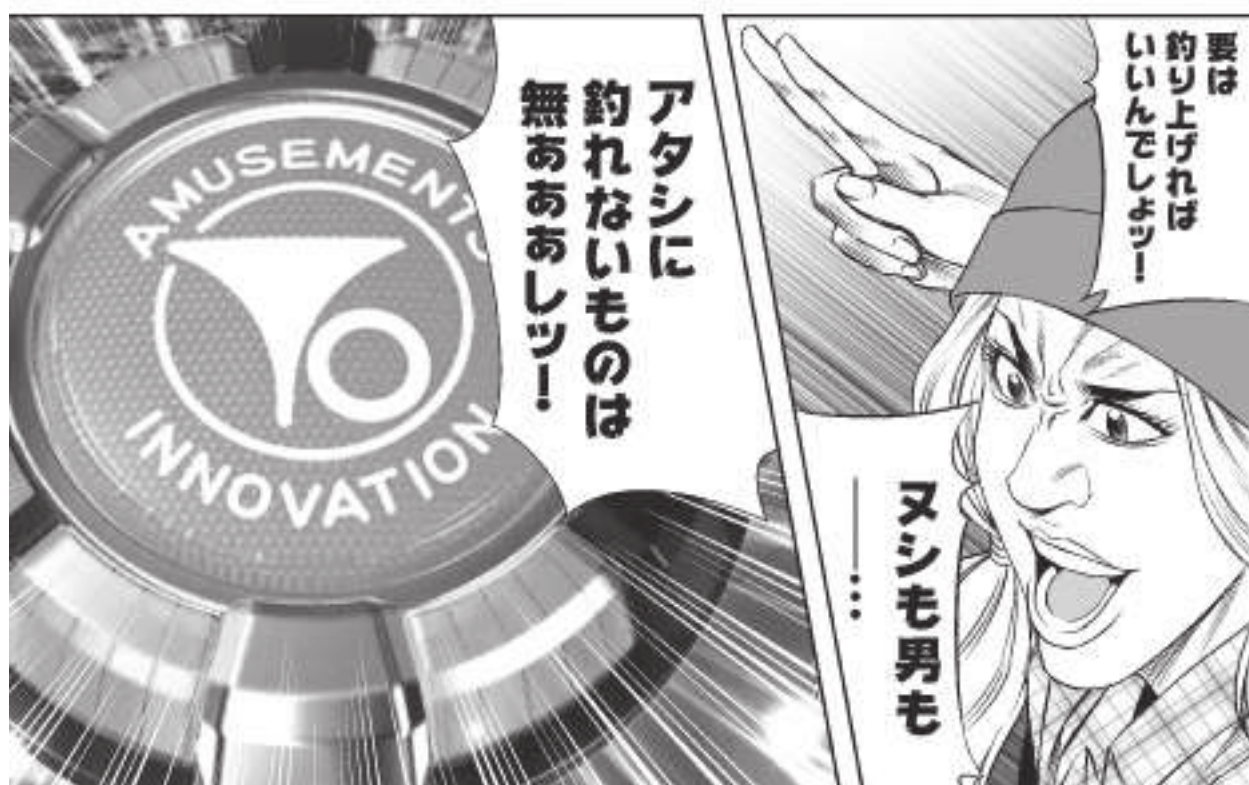

99VS 三平約りキチ	大当たり確率	99.9分の1→77.7分の1
	確変率	50%
	SampleTime確率	約70.6%
	時短性能	25回〜次回大当たり迄

電子ニューの出玉アリ大当りは全て約1000個

賞球1個 新内規スベックの99VS

99VS

電子ニュー大当りの約3分の1が約1000個以上

バランスタイプの99VM

99VM

釣り上げれば
大当りでわかりやすいし
上乘せの醍醐味も半端ない
釣りキチ三平
楽しすぎる〜♪